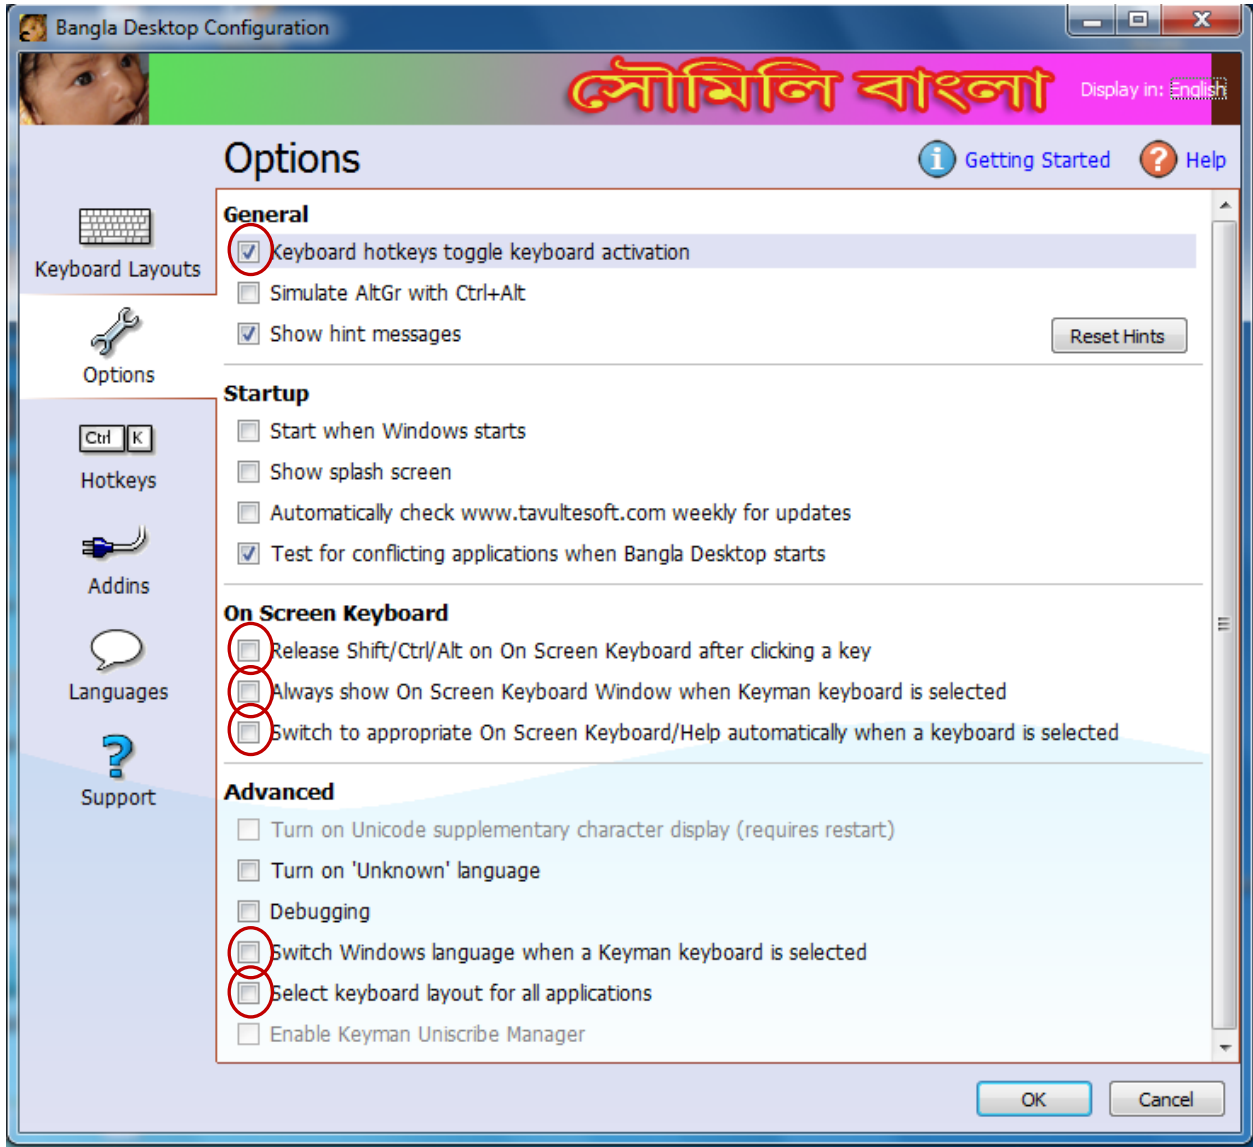

সৌমিলি সেটাপ

Run সৌমিলি start menu

অথবা desktop থেকে।

taskbar থেকে cnfigur করুন।

এখান মাউস রাইট  
বটন ক্লিক করুন।

Keyboard setup, Keyboard install, Keyboard Uninstall করুন  
এখান থেকে।

কাজের সুবিধার জন্য onscreen option গুলি off করুন।