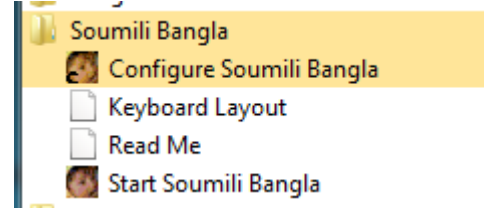

সৌমিলি সেটাপ

Run সৌমিলি start menu

অথবা desktop থেকে।

taskbar থেকে cnfigur করুন।

এখান মাউস রাইট  
বটন ক্লিক করুন।

Keyboard setup, Keyboard install, Keyboard Uninstall করুন  
এখান থেকে।

কাজের সুবিধার জন্য onscreen option গুলি off করুন।

## Hotkey setup করুন।

keyboard থেকে Hotkey  
Press করুন।

Hotkey ছাড়া সরাসরি যেকোন keyboard select করুন।

মাউসের লেফট ক্লিক করে।