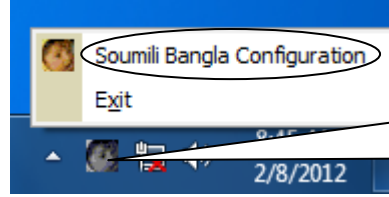

সৌমিলি সেটাপ

Run সৌমিলি start menu

অথবা desktop থেকে।

taskbar থেকে cnfigur করুন।

এখান মাউস রাইট  
বটন ক্লিক করুন।

Keyboard setup, Keyboard install, Keyboard Uninstall করুন  
এখান থেকে।

কাজের সুবিধার জন্য onscreen option গুলি off করুন।