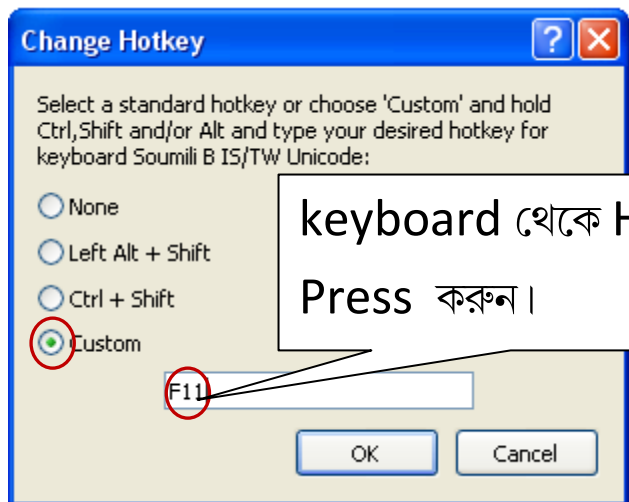

সৌমিলি সেটাপ

Run সৌমিলি start menu

অথবা desktop থেকে।

taskbar থেকে cnfigur করুন।

এখান মাউস রাইট  
বটন ক্লিক করুন।

Keyboard setup, Keyboard install, Keyboard Uninstall করুন  
এখান থেকে।

কাজের সুবিধার জন্য onscreen option গুলি off করুন।

## Hotkey setup করুন।

keyboard থেকে Hotkey  
Press করুন।

Hotkey ছাড়া সরাসরি যেকোন keyboard select করুন।

মাউসের লেফট ক্লিক করে।