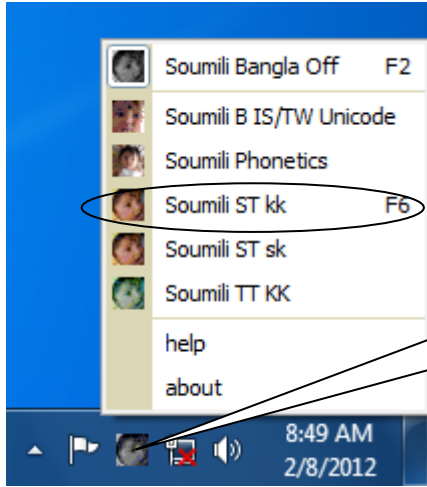

সৌমিলি সেটাপ

Run সৌমিলি start menu

অথবা desktop থেকে।

taskbar থেকে cnfigur করুন।

এখান মাউস রাইট  
বটন ক্লিক করুন।

Keyboard setup, Keyboard install, Keyboard Uninstall করুন  
এখান থেকে।

কাজের সুবিধার জন্য onscreen option গুলি off করুন।

## Hotkey setup করুন।

keyboard থেকে Hotkey  
Press করুন।

Hotkey ছাড়া সরাসরি যেকোন keyboard select করুন।

মাউসের লেফট ক্লিক করে।