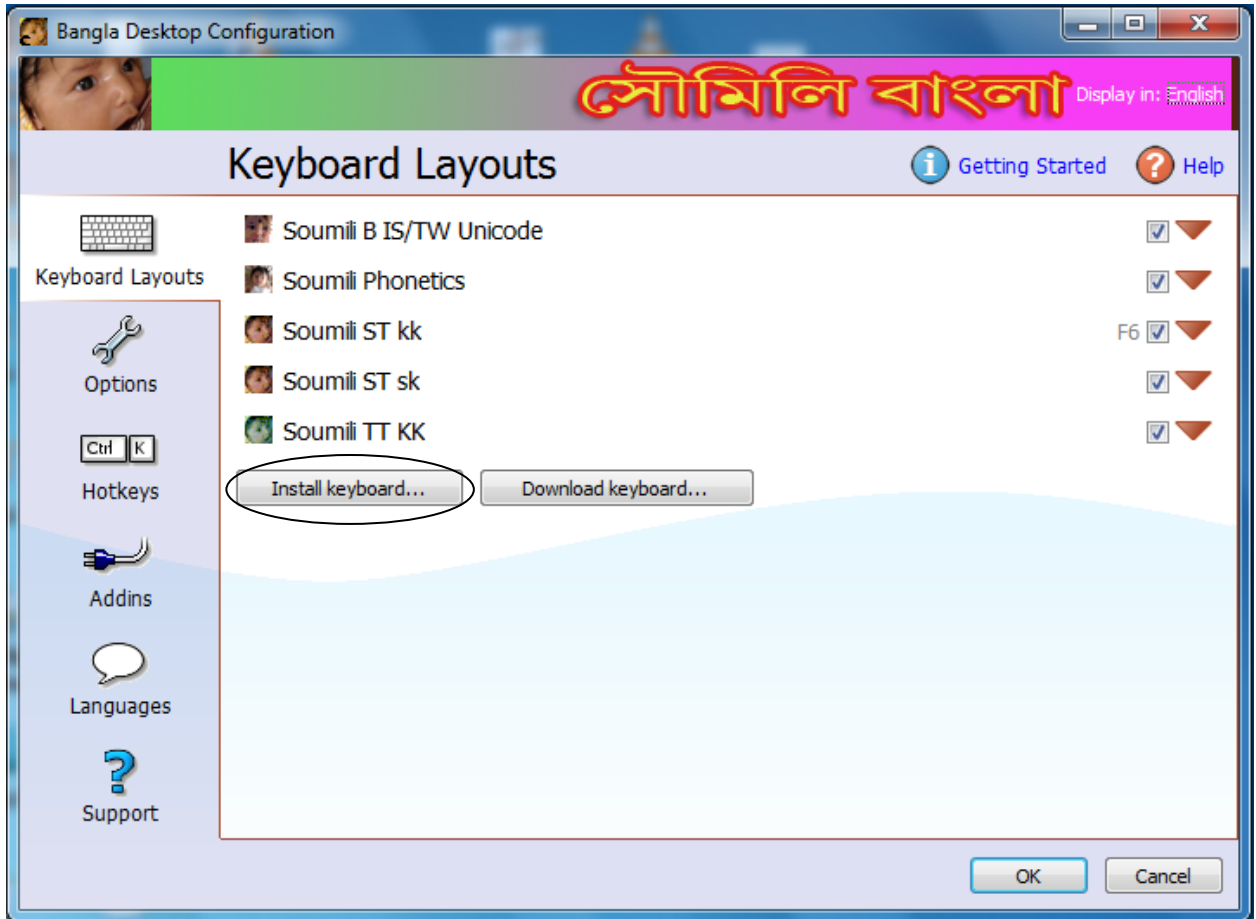

সৌমিলি সেটাপ

Run সৌমিলি start menu

অথবা desktop থেকে।

taskbar থেকে cnfigur করুন।

এখান মাউস রাইট  
বটন ক্লিক করুন।

Keyboard setup, Keyboard install, Keyboard Uninstall করুন  
এখান থেকে।

কাজের সুবিধার জন্য onscreen option গুলি off করুন।