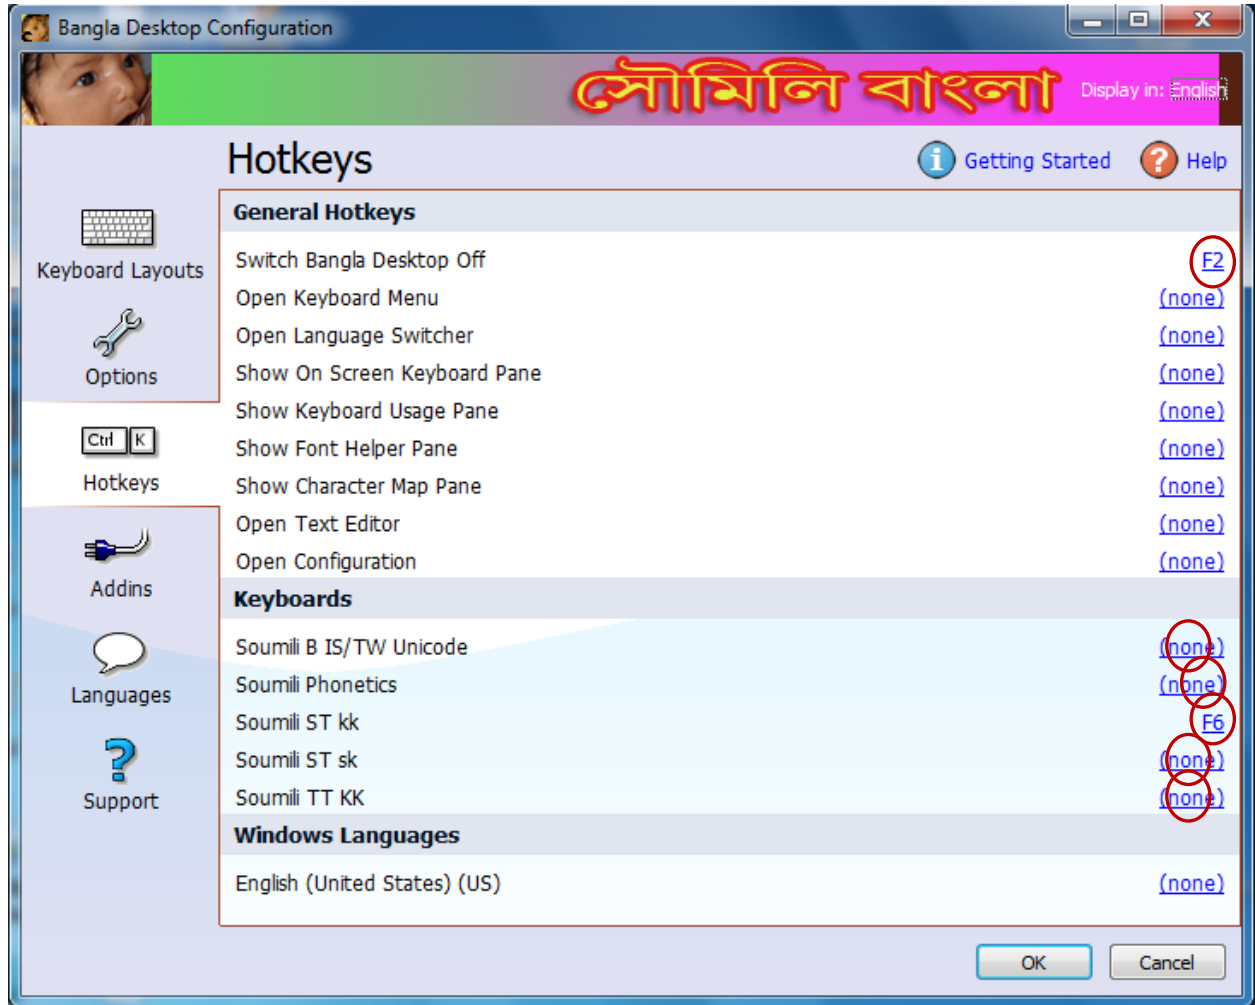

Hotkey setup করুন।

keyboard থেকে Hotkey
Press করুন।